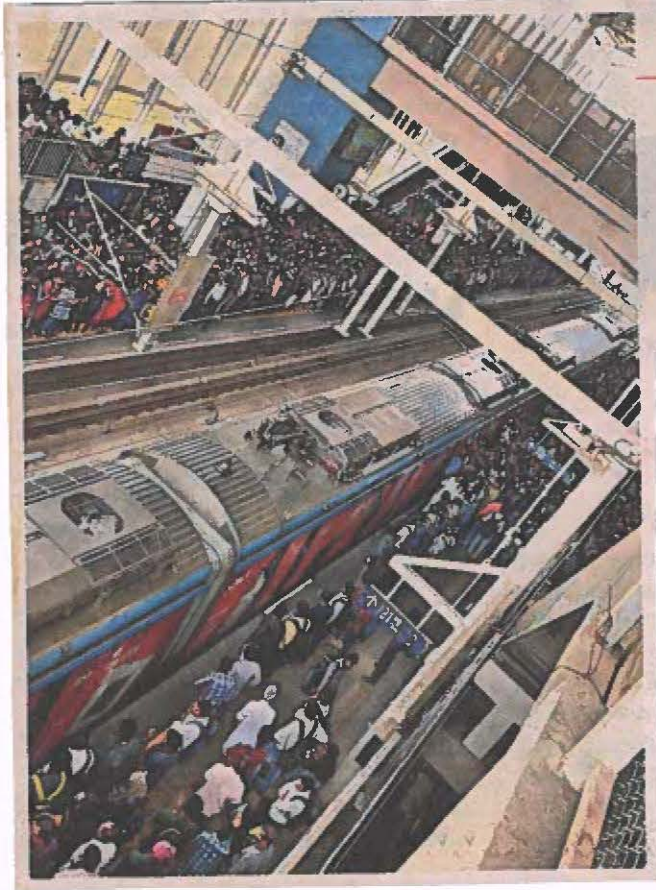

## మన మెట్రో కూల్!

హైదరాబాద్ మెట్రో రైళ్లు కిక్కిరిసిపోతున్నాయి. ఎందలు ముదురు కుండటంతో రహదారులపై ప్రయాణాన్ని మానుకుంటున్న జనం.. మెట్రో రైళ్లను ఆశ్రయిస్తున్నారు. హాట్ నెట్లో కూల్ ప్రయాణాన్ని సాగిస్తున్నారు. ఫలితంగా మెట్రో స్టేషన్లు, రైళ్లు బాగా రద్దీగా మారు తున్నాయి. గురువారం నాగోల్ స్టేషన్లో జనుక వేస్ట్ రాలసంత జనం కనిపించారు. ప్లాట్ ఫాంలు, ఎన్కలటర్లు ఎక్కడ చూసినా జనసంద్రమే కనిపించింది.